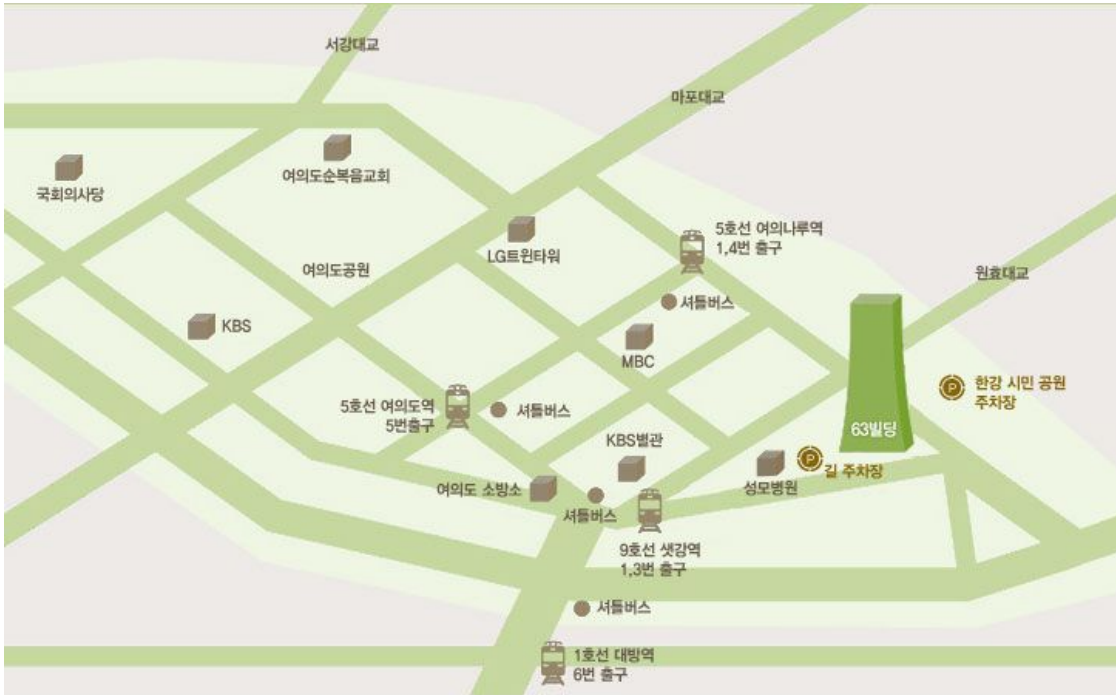

2013년 6월 12일(수) 16:00~17:30 R&D분야

(여의도 63컨벤션센터 4층 라벤더)

사 회: 홍국선 (서울대 재료공학부 교수)

발 표: 이상엽 (한국과학기술기획평가원 평가분석본부장)

※ 행사관련 문의: 한국과학기술기획평가원 이혜진 (02)589-3324

<공개토론회 장소 안내>

□ 여의도 63컨벤션센터 2, 3, 4층

- 주 소: 서울특별시 영등포구 여의도동 60
- 전화번호: (02) 789-5700
- 지하철로 찾아오실 때
 - 1호선 대방역: 6번출구 여의도 방향 40m지점 무료셔틀버스 이용
6번출구 앞 시내버스 62번 이용
 - 5호선 여의나루역: 4번출구 MBC 방향 80m지점 무료셔틀버스 이용
1번출구 앞 시내버스 5534번, 5633번, 261번, 8360번, 7611번 이용
 - 5호선 여의도역: 5번출구 성모병원 버스 승차장 앞 무료셔틀버스 이용
5번출구 앞 시내버스 62번 이용
 - 9호선 셋강역: 1번출구 여의도역 방향으로 약 10m지점 버스 승차장 앞 무료셔틀버스 이용
- 버스로 찾아오실 때(362번, 261번, 5633번, 7611번, 5534번, 62번)
 - 63빌딩 정류장 하차