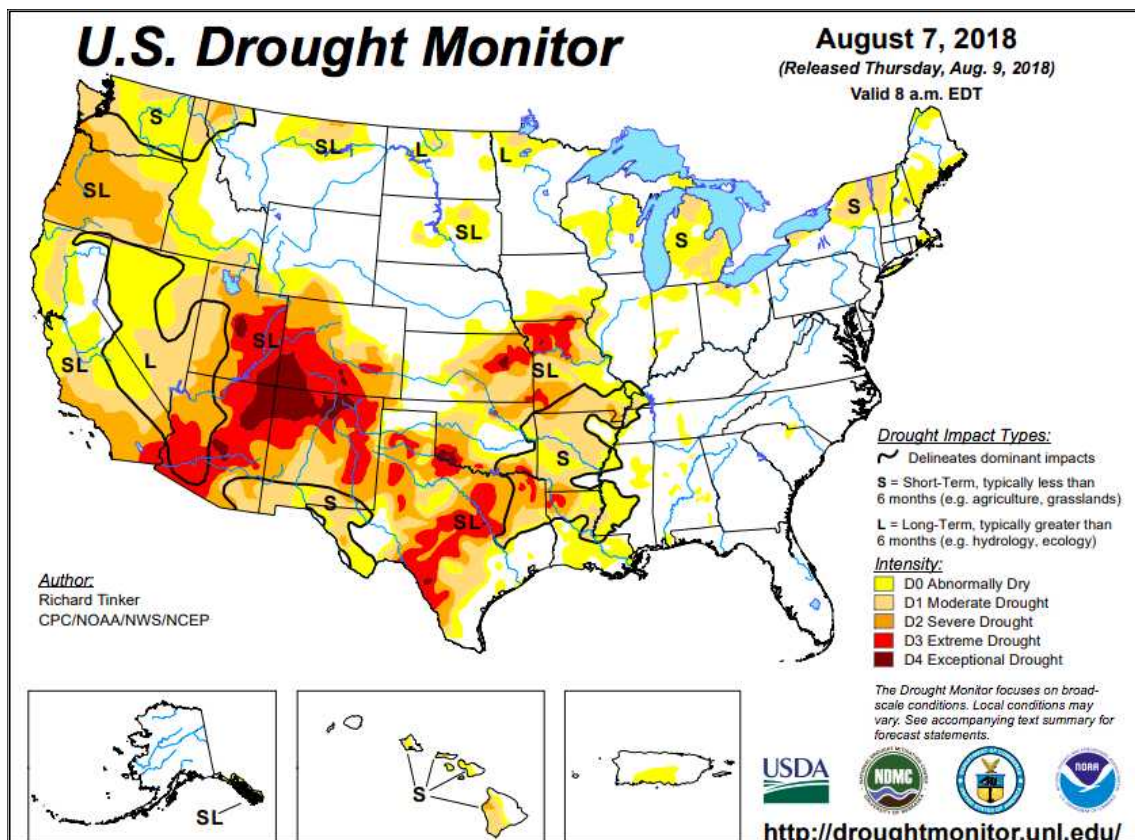

8월 14일 USDA 기후작황보고서(Volume 105, No. 33)

□ 미국 기후 현황(8/05~8/11)

중부와 동부 일대에서는 곳곳에서 소나기가 내렸다. 텍사스와 미시시피강 하류 지역 등 한동안 가뭄에 시달렸던 지역에서도 비가 내려 가뭄을 어느 정도 해소해 주었다. 반면, 북부와 서부 등 무더위가 기승을 부리고 있는 지역에서는 비가 내리지 않았고, 산불 진화작업에도 어려움을 겪고 있다. 북서부 일대에서는 지난 한주간 평균기온이 평년에 비해 최소 5~10°F 이상 높았다. 반면, 중부와 남동부 일대에서는 평년에 비해 서늘한 날씨가 이어졌다.

□ 농업 현황 요약(8/06~8/12)

아칸서스, 아이오와, 텍사스 등 남서부와 중서부 및 남동부 일대에서는 3~5인치 내외의 비가 내렸다. 반면, 태평양 연안 지역과 로키산맥 주변 지역에서는 계속해서 비가 내리지 않고 건조한 날씨가 이어지고 있다. 북서부, 남서부 등에서는 기온이 평년에 비해 최소 2°F 이상 높은 날씨가 이어지고 있으며, 미시시피강 하류 일대 및 중부, 남부 등에서는 기온이 평년에 비해 다소 낮은 날씨를 보였다.

□ 세계 기후 현황(8/05~8/11)

■ 유럽: 북부에서는 비가 내렸고, 남부 대부분의 지역에서는 맑은 날씨를 보였다. 프랑스 남부와 서부에서부터 중부 유럽 일대에 이르는 지역에서는 10~40mm 내외의 비가 내렸다. 반면, 발칸반도 일대 및 그리스 등에서는 맑고 화창한 날씨를 보였다. 남동부 유럽 일대는 지난 7월부터 비가 내리지 않는 건조한 날씨가 이어지고 있다. 스페인에서는 낮 최고기온이 38~43°C까지 오르내렸다.

■ 구소련(서부): 지난 7월에 제법 많은 비가 내린 이후 계속해서 맑은 날씨가 이어지고 있는 가운데, 작물들의 생육상황도 매우 양호한 것으로 나타났다. 한편, 러시아 북부 Caucasus 지역에서는 2~50mm 내외의 비가 내렸다. 그 밖에 벨라루스에서부터 러시아 북부에 이르는 지역에서는 맑은 날씨를 이어갔다.

■ 동아시아: 중국 북동부의 Liaoning, Jilin 및 내몽고 지역에서는 25mm가 넘는 비가 내렸다. 한편, Jilin 서부지역과 Heilongjiang 등에서도 25mm 미만의 비가 조금 내렸다. 동부와 중부 일대에서는 낮 최고기온이 30°C를 넘는 더운 날씨가 이어지고 있는 가운데 용수 공급을 위한 추가적인 노력이 요구되고 있다. 일본 동해안 지역에서는 태풍 Shanshan의 영향으로 100mm가 넘는 비가 내리기도 했다. 한편, 한반도 일대에서는 지난 30일간의 누적 강우량이 평년의 3%에 그치는 등 극심한 가뭄이 이어지고 있어 용수 공급에 각별한 주의가 요구된다.