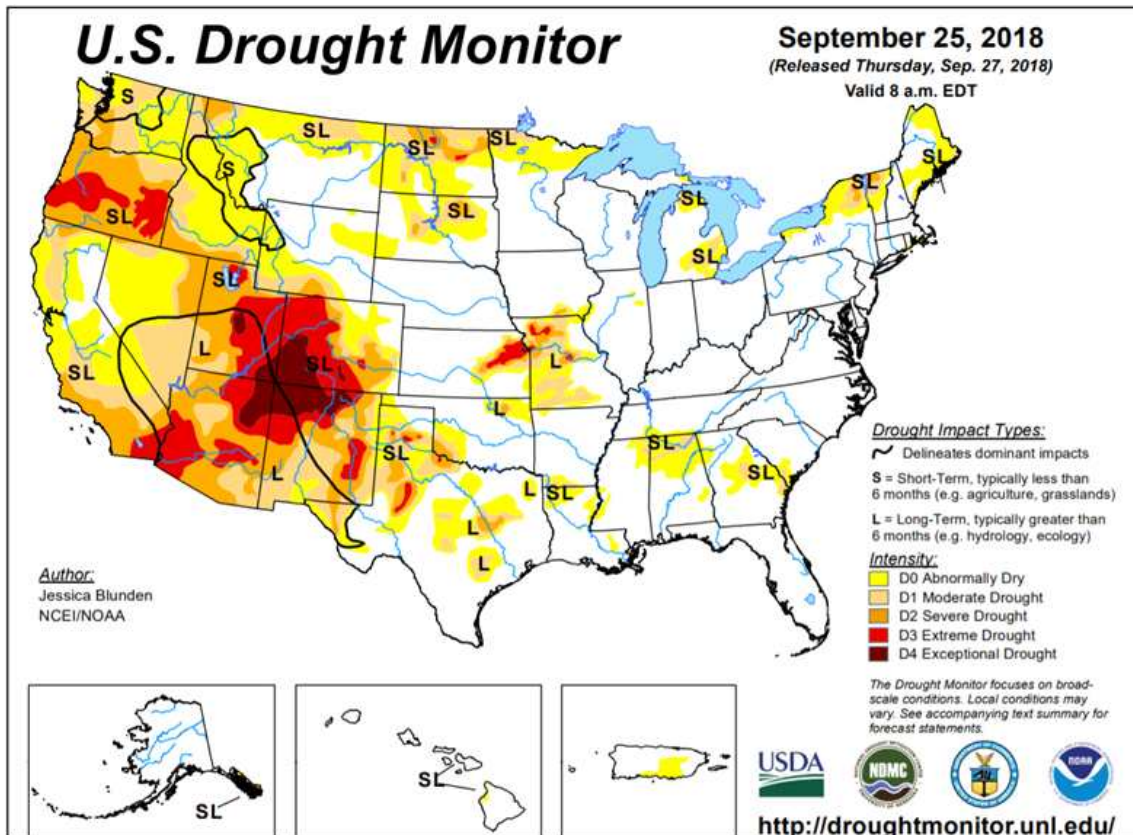

10월 2일 USDA 기후작황보고서(Volume 105, No. 40)

□ 미국 기후 현황(9/23~9/29)

남부와 동부 일대에서는 소나기가 한두 차례 내렸다. 걸프만 연안 서부 지역에서부터 뉴 잉글랜드 남부에 이르는 지역에서는 2~4인치 내외의 비가 내렸고, 비로 인해 농작업이 중단되기도 했다. 캐롤라이나 동부 일대에서도 지난 주 허리케인의 피해를 입었던 지역에 또다시 소나기가 한두 차례 내렸다. 중서부 북부 지역에서는 날씨가 서늘해지기 시작했다. 오클라호마와 텍사스 일대에서도 소나기가 한두 차례 내렸다. 한편, 북부와 중부 일대에서는 기온이 평년에 비해 5~10°F 정도 낮았고, 몬타나와 위스콘신에서는 지난주에 처음으로 서리가 내리기도 했다. 서부 일대에서는 맑은 날씨가 이어지면서 겨울밀 파종작업 등이 차질 없이 진행되었다.

## □ 농업 현황 요약(9/24~9/30)

남동부와 남서부 일대에서는 기온이 평년보다 높았지만, 로키산맥 북부 일대와 서부의 주요 옥수수 재배지역 및 알칸사스, 텍사스, 뉴 잉글랜드 등에서는 기온이 평년보다 낮았다. 대서양 연안 지역에서는 비가 내렸고, 켄터키, 테네시, 미시시피 및 텍사스 등에서는 4.5인치 내외의 제법 많은 비가 내렸다. 몬타나, 와이오밍, 네브라스카, 아이오와, 미네소타 등에서는 기온이 평년보다 낮았다.

## □ 세계 기후 현황(9/23~9/29)

~■ 유럽: 잉글랜드 남동부와 프랑스 북부, 북부, 폴란드 등에서는 5~50mm 내외의 비가 내렸다. 이번 비는 지난 90일 간 평년 수준에 미치지 못하는 비가 내렸던 프랑스, 독일 등의 가뭄을 상당부분 해소해 주었다. 한편, 비가 내리면서 기온도 내려가 지난 한 주 간 평균 기온은 평년에 비해 1~3°C 정도 낮았고, 밤 동안에는 기온이 영하권으로 내려가기도 했다. 남부 일대에서는 대체로 맑은 날씨를 보였고, 그리스에서는 소나기가 한두 차례 내렸다.

■ 구소련(서부): 우크라이나, 벨라루스, 러시아 서부 등에서는 10~50mm 내외의 비가 내렸다. 러시아 남부 일대에서도 2~30mm 내외의 비가 내렸다.

■ 동아시아: 중국 동부 대부분의 지역에서는 맑은 날씨를 보였고, 북동부 일대에서는 소나기가 한두 차례 내렸다. 양쯔강 서부 지역에서도 25~100mm 내외의 비가 내렸다. 한편, 태풍 Trami는 일본 남부 지역을 지나면서 세력이 약해져 일본에 상륙할 당시에는 최고 풍속이 140노트에서 95노트로 감소해 피해 규모는 크지 않은 것으로 보인다. 한반도 일대에서는 대체로 맑은 날씨를 보였다.